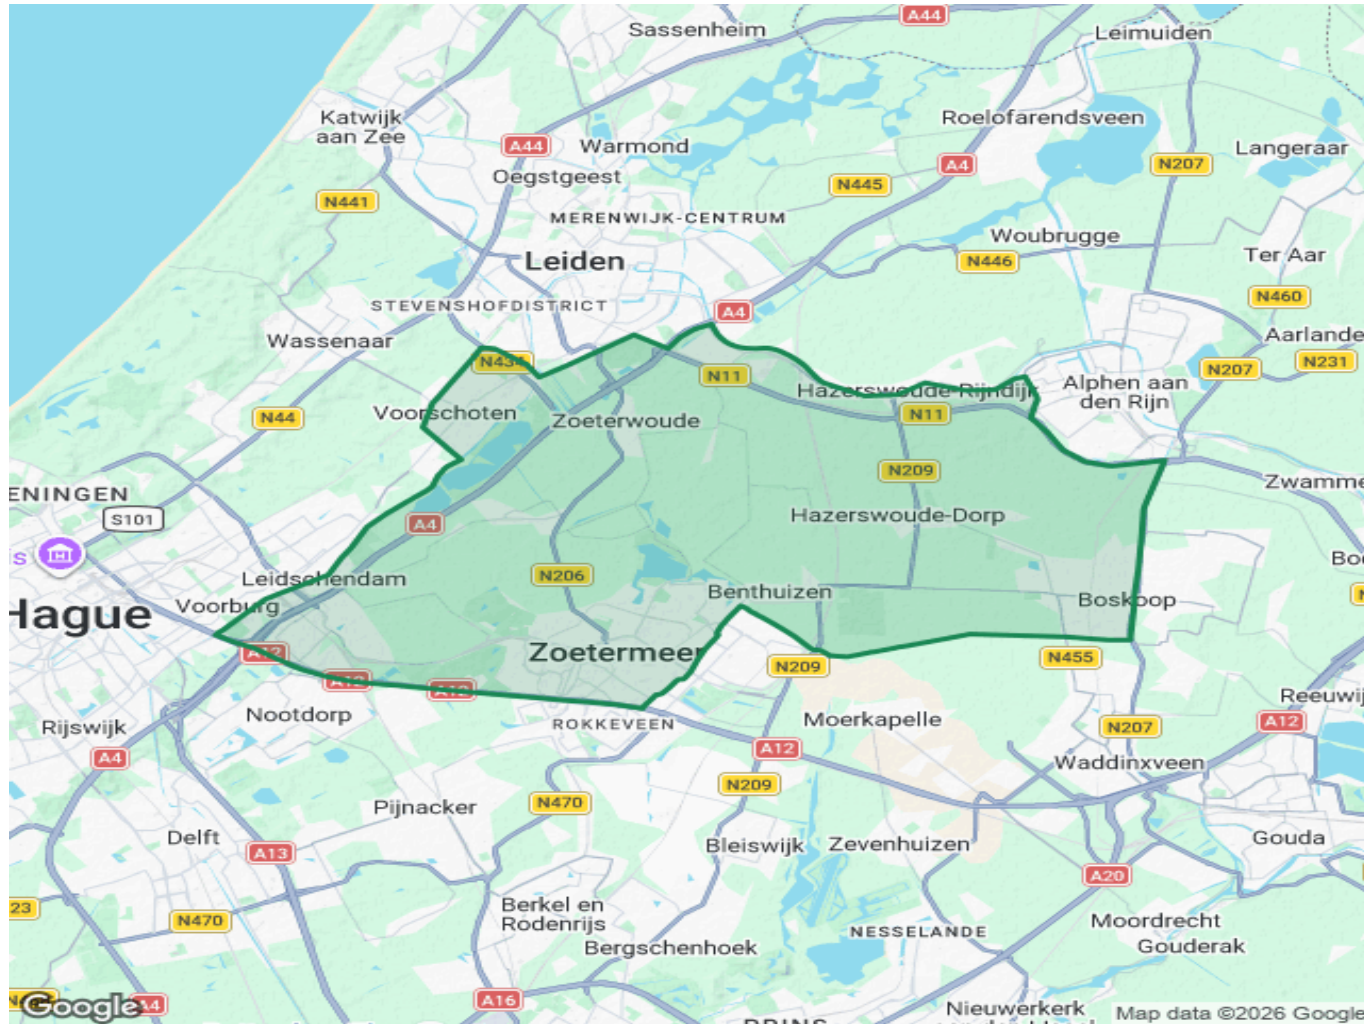

●
WBE
Rijnland-Zuid

Werkgebied Rijnland Zuid

Bron: Google Maps (Static Maps API) - Kaart gegenereerd op 20-04-2026 om 07:56:40 uur.