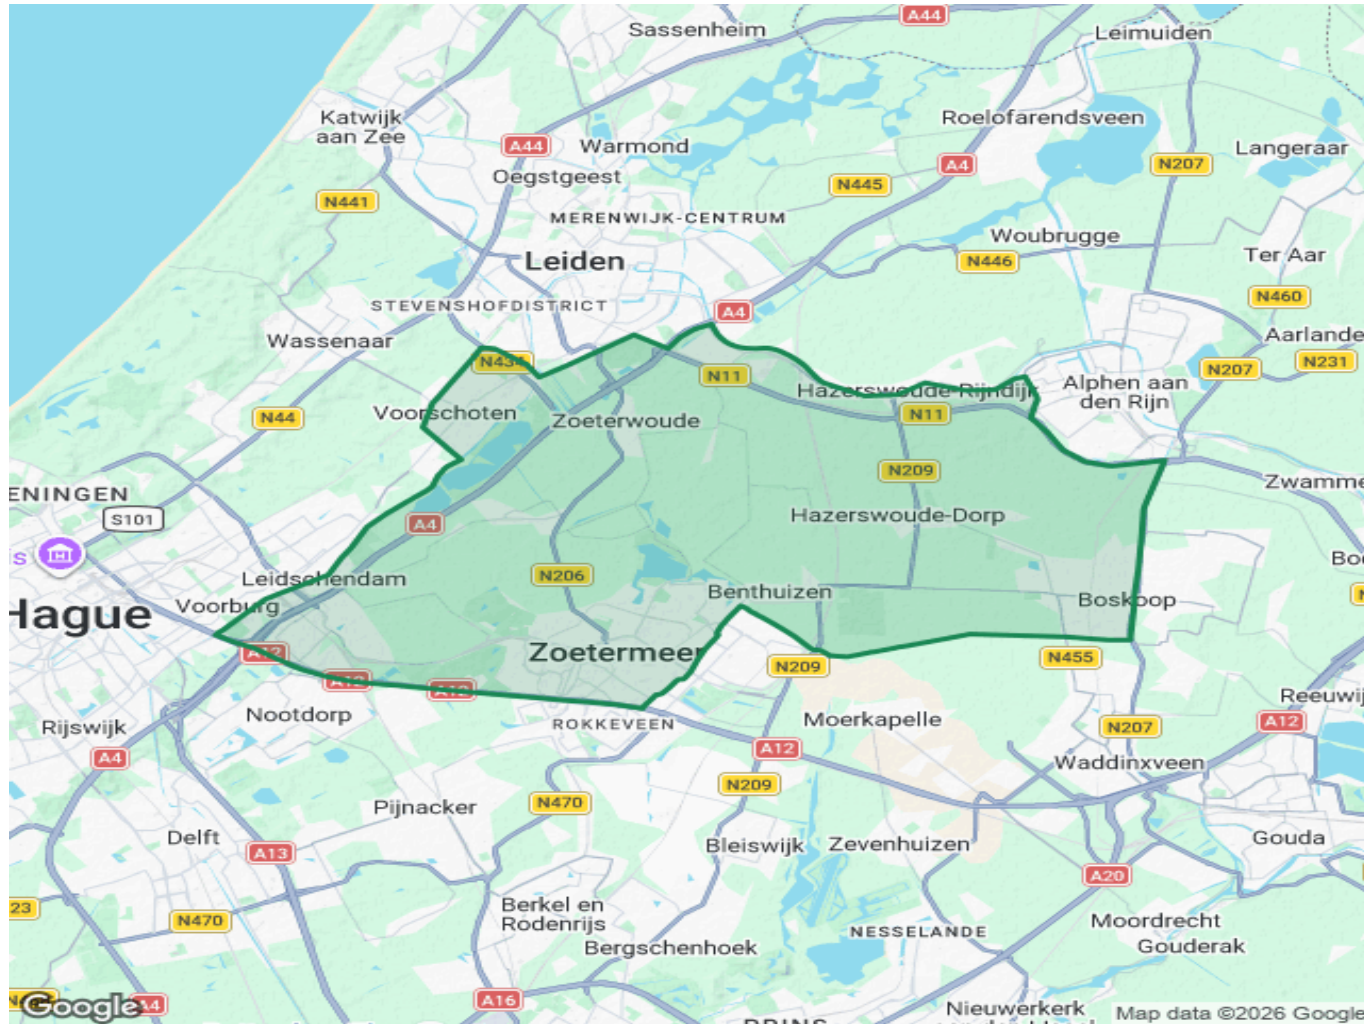

●  
**WBE**  
**Rijnland-Zuid**

**Werkgebied Rijnland Zuid**

Bron: Google Maps (Static Maps API) - Kaart gegenereerd op 20-04-2026 om 09:37:02 uur.